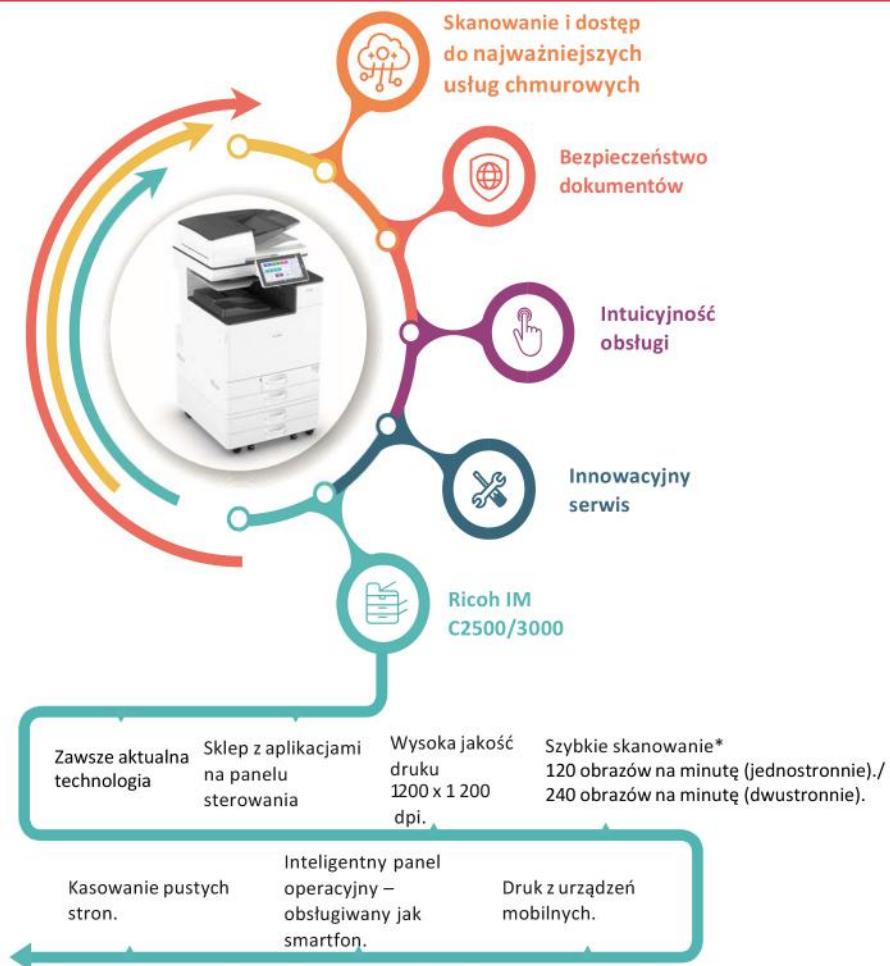

# Pakiet Bezpieczeństwo i usługi chmurowe

**RICOH**  
imagine. change.

\*Dostępne w wersji urządzenia IM C2500A/3000A.

- Przedłużamy promocję na urządzenia IM C2500/IM C3000 + Pakiet RSI Standard + czytnik + karty
- Promocja trwa do 30 czerwca 2020

**Bezpośredni dostęp z poziomu urządzenia do usług chmurowych**

# Pakiet IM C3000 + DocuWare Basic archiwum

**RICOH**  
imagine. change.

+  **DocuWare**

Inteligentne urządzenie A3 Kolor

Bezpośrednia łączność urządzenia z usługami w chmurze – Ricoh Smart Integration

Zaawansowana funkcjonalność dla poprawy procesów obiegu dokumentów w organizacji - DocuWare

### Podstawowe parametry proponowanego urządzenia:

- Wysokiej jakości wydruki w rozdzielczości 2400 x 600 dpi
- Drukowanie z prędkością 25 str./min
- Kasetę na 250 arkuszy w standardzie
- Obsługiwana gramatura z automatycznego podajnika 60– 163 g/m<sup>2</sup>
- **Opcje łączności, takie jak z Mopria, Google Cloud Print, AirPrint, Lan, Wi-Fi i NFC**
- **Podajnik oryginałów SPDF – skanowanie do 21 str./min.**
- Panel dotykowy o przekątnej 4,3 cala
- **Zestaw tonerów startowych na 1000 wydruków**